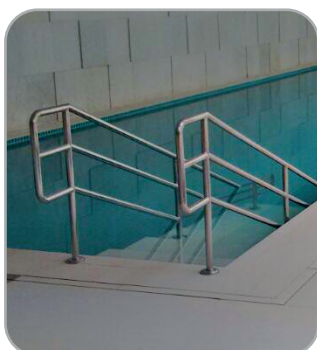

Corrimão PNE  
em Aço Inox

Corrimão PNE  
em Aço Inox

Guarda-Corpo e Torre Fit  
com Corrimão Simples

Guarda-Corpo em Vidro  
Acabamento Perfil "U"

Corrimão e  
Guarda-Corpo Inox

Corrimão Inox Duplo  
de Parede

Corrimão de Piscina  
em Aço Inox

Corrimão de Piscina  
em Aço Inox

Guarda-Corpo Inox