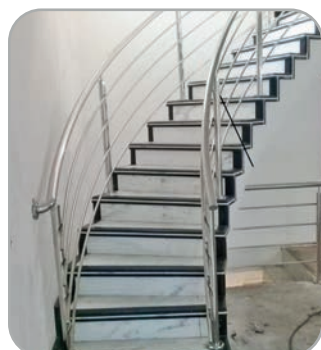

Guarda-Corpo Inox